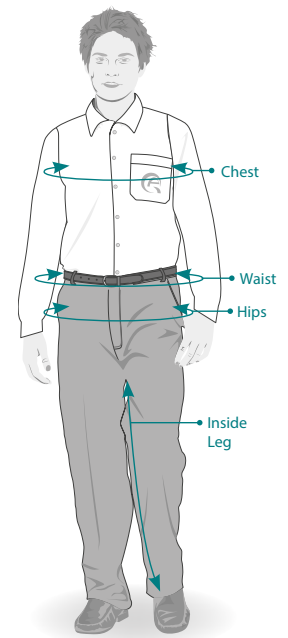

Age	Waist Size inches	Waist Size cm	Inside Leg inches	Inside Leg cm
3 yrs	20 1/2"	52cm	14 1/2"	37cm
4 yrs	21"	53.5cm	15 1/2"	39.5cm
5 yrs	21 1/2"	55cm	17"	43cm
6 yrs	22"	56cm	18 1/2"	47cm
7 yrs	22 1/2"	57cm	20"	51cm
8 yrs	23"	58.5cm	21 1/2"	54.5cm
9 yrs	23 1/2"	60cm	23"	58.5cm
10 yrs	24 1/2"	62cm	24"	61cm
11 yrs	25"	63.5cm	25 1/2"	65cm
12 yrs	25 1/2"	65cm	26"	66cm

junior girls skulotte

Age	Height
3 yrs	98cm
4 yrs	104cm
5 yrs	110cm
6 yrs	116cm
7 yrs	122cm
8 yrs	128cm
9 yrs	134cm
10 yrs	140cm
11 yrs	146cm
12 yrs	152cm

Girls trousers, skirts and dresses

senior two pocket skirt

Waist Size inches	Waist Size cm	Length in inches	length in cm	Size Guide
20"	51cm	16"	41cm	10 yrs
22"	56cm	16"	41cm	
22"	56cm	18"	46cm	11 yrs
22"	56cm	20"	51cm	
22"	56cm	22"	56cm	12 yrs
24"	61cm	16"	41cm	
24"	61cm	18"	46cm	13 yrs
24"	61cm	20"	51cm	
24"	61cm	22"	56cm	14 yrs
24"	61cm	24"	61cm	
26"	66cm	16"	41cm	15-16 yrs
26"	66cm	18"	46cm	
26"	66cm	20"	51cm	14 yrs
26"	66cm	22"	56cm	
26"	66cm	24"	61cm	15-16 yrs
28"	71cm	16"	41cm	
28"	71cm	18"	46cm	14 yrs
28"	71cm	20"	51cm	
28"	71cm	22"	56cm	15-16 yrs
28"	71cm	24"	61cm	
30"	76cm	16"	41cm	14 yrs
30"	76cm	18"	46cm	
30"	76cm	20"	51cm	15-16 yrs
30"	76cm	22"	56cm	
30"	76cm	24"	61cm	14 yrs
32"	81cm	16"	41cm	
32"	81cm	18"	46cm	15-16 yrs
32"	81cm	20"	51cm	
32"	81cm	22"	56cm	14 yrs
32"	81cm	24"	61cm	
34"	86cm	18"	46cm	15-16 yrs
34"	86cm	20"	51cm	
34"	86cm	22"	56cm	14 yrs
34"	86cm	24"	61cm	
36"	91cm	18"	46cm	15-16 yrs
36"	91cm	20"	51cm	
38"	96cm	20"	51cm	14 yrs
38"	96cm	22"	56cm	
40"	102cm	20"	51cm	15-16 yrs
40"	102cm	22"	56cm	

Remember our sizing is to fit, which means it will measure that size plus a margin for ease.