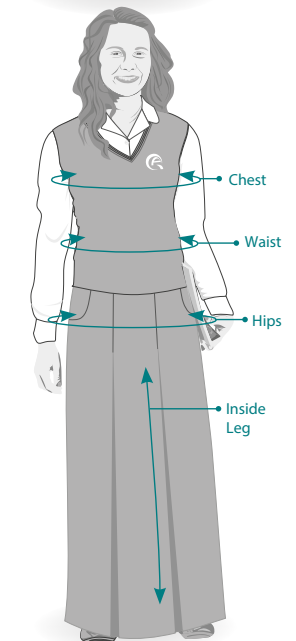

Age	Waist Size inches	Waist Size cm	Inside Leg inches	Inside Leg cm
3 yrs	20 1/2"	52cm	14 1/2"	37cm
4 yrs	21"	53.5cm	15 1/2"	39.5cm
5 yrs	21 1/2"	55cm	17"	43cm
6 yrs	22"	56cm	18 1/2"	47cm
7 yrs	22 1/2"	57cm	20"	51cm
8 yrs	23"	58.5cm	21 1/2"	54.5cm
9 yrs	23 1/2"	60cm	23"	58.5cm
10 yrs	24 1/2"	62cm	24"	61cm
11 yrs	25"	63.5cm	25 1/2"	65cm
12 yrs	25 1/2"	65cm	26"	66cm

junior girls skulotte

Age	Height
3 yrs	98cm
4 yrs	104cm
5 yrs	110cm
6 yrs	116cm
7 yrs	122cm
8 yrs	128cm
9 yrs	134cm
10 yrs	140cm
11 yrs	146cm
12 yrs	152cm

Girls trousers, skirts and dresses

senior two pocket skirt

Waist Size inches	Waist Size cm	Length in inches	length in cm	Size Guide
20"	51cm	16"	41cm	10 yrs
22"	56cm	16"	41cm	
22"	56cm	18"	46cm	11 yrs
22"	56cm	20"	51cm	
22"	56cm	22"	56cm	12 yrs
24"	61cm	16"	41cm	
24"	61cm	18"	46cm	13 yrs
24"	61cm	20"	51cm	
24"	61cm	22"	56cm	14 yrs
24"	61cm	24"	61cm	
26"	66cm	16"	41cm	15-16 yrs
26"	66cm	18"	46cm	
26"	66cm	20"	51cm	14 yrs
26"	66cm	22"	56cm	
26"	66cm	24"	61cm	15-16 yrs
28"	71cm	16"	41cm	
28"	71cm	18"	46cm	14 yrs
28"	71cm	20"	51cm	
28"	71cm	22"	56cm	15-16 yrs
28"	71cm	24"	61cm	
30"	76cm	16"	41cm	14 yrs
30"	76cm	18"	46cm	
30"	76cm	20"	51cm	15-16 yrs
30"	76cm	22"	56cm	
30"	76cm	24"	61cm	14 yrs
32"	81cm	16"	41cm	
32"	81cm	18"	46cm	15-16 yrs
32"	81cm	20"	51cm	
32"	81cm	22"	56cm	14 yrs
32"	81cm	24"	61cm	
34"	86cm	18"	46cm	15-16 yrs
34"	86cm	20"	51cm	
34"	86cm	22"	56cm	14 yrs
34"	86cm	24"	61cm	
36"	91cm	18"	46cm	15-16 yrs
36"	91cm	20"	51cm	
38"	96cm	20"	51cm	14 yrs
38"	96cm	22"	56cm	
40"	102cm	20"	51cm	15-16 yrs
40"	102cm	22"	56cm	

Remember our sizing is to fit, which means it will measure that size plus a margin for ease.