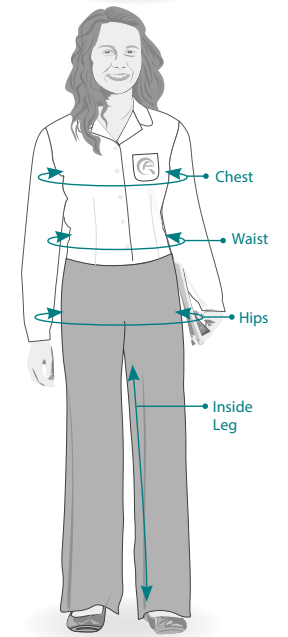

Age	Waist Size inches	Waist Size cm	Inside Leg inches	Inside Leg cm
3 yrs	20 1/2"	52cm	14 1/2"	37cm
4 yrs	21"	53.5cm	15 1/2"	39.5cm
5 yrs	21 1/2"	55cm	17"	43cm
6 yrs	22"	56cm	18 1/2"	47cm
7 yrs	22 1/2"	57cm	20"	51cm
8 yrs	23"	58.5cm	21 1/2"	54.5cm
9 yrs	23 1/2"	60cm	23"	58.5cm
10 yrs	24 1/2"	62cm	24"	61cm
11 yrs	25"	63.5cm	25 1/2"	65cm
12 yrs	25 1/2"	65cm	26"	66cm

junior girls skulotte

Age	Height
3 yrs	98cm
4 yrs	104cm
5 yrs	110cm
6 yrs	116cm
7 yrs	122cm
8 yrs	128cm
9 yrs	134cm
10 yrs	140cm
11 yrs	146cm
12 yrs	152cm

Girls trousers, skirts and dresses

senior two pocket skirt

Waist Size inches	Waist Size cm	Length in inches	length in cm	Size Guide
20"	51cm	16"	41cm	10 yrs
22"	56cm	16"	41cm	
22"	56cm	18"	46cm	11 yrs
22"	56cm	20"	51cm	
22"	56cm	22"	56cm	12 yrs
24"	61cm	16"	41cm	
24"	61cm	18"	46cm	13 yrs
24"	61cm	20"	51cm	
24"	61cm	22"	56cm	14 yrs
24"	61cm	24"	61cm	
26"	66cm	16"	41cm	15-16 yrs
26"	66cm	18"	46cm	
26"	66cm	20"	51cm	14 yrs
26"	66cm	22"	56cm	
26"	66cm	24"	61cm	15-16 yrs
28"	71cm	16"	41cm	
28"	71cm	18"	46cm	14 yrs
28"	71cm	20"	51cm	
28"	71cm	22"	56cm	15-16 yrs
28"	71cm	24"	61cm	
30"	76cm	16"	41cm	14 yrs
30"	76cm	18"	46cm	
30"	76cm	20"	51cm	15-16 yrs
30"	76cm	22"	56cm	
30"	76cm	24"	61cm	14 yrs
32"	81cm	16"	41cm	
32"	81cm	18"	46cm	15-16 yrs
32"	81cm	20"	51cm	
32"	81cm	22"	56cm	14 yrs
32"	81cm	24"	61cm	
34"	86cm	18"	46cm	15-16 yrs
34"	86cm	20"	51cm	
34"	86cm	22"	56cm	14 yrs
34"	86cm	24"	61cm	
36"	91cm	18"	46cm	15-16 yrs
36"	91cm	20"	51cm	
38"	96cm	20"	51cm	14 yrs
38"	96cm	22"	56cm	
40"	102cm	20"	51cm	15-16 yrs
40"	102cm	22"	56cm	

Remember our sizing is to fit, which means it will measure that size plus a margin for ease.